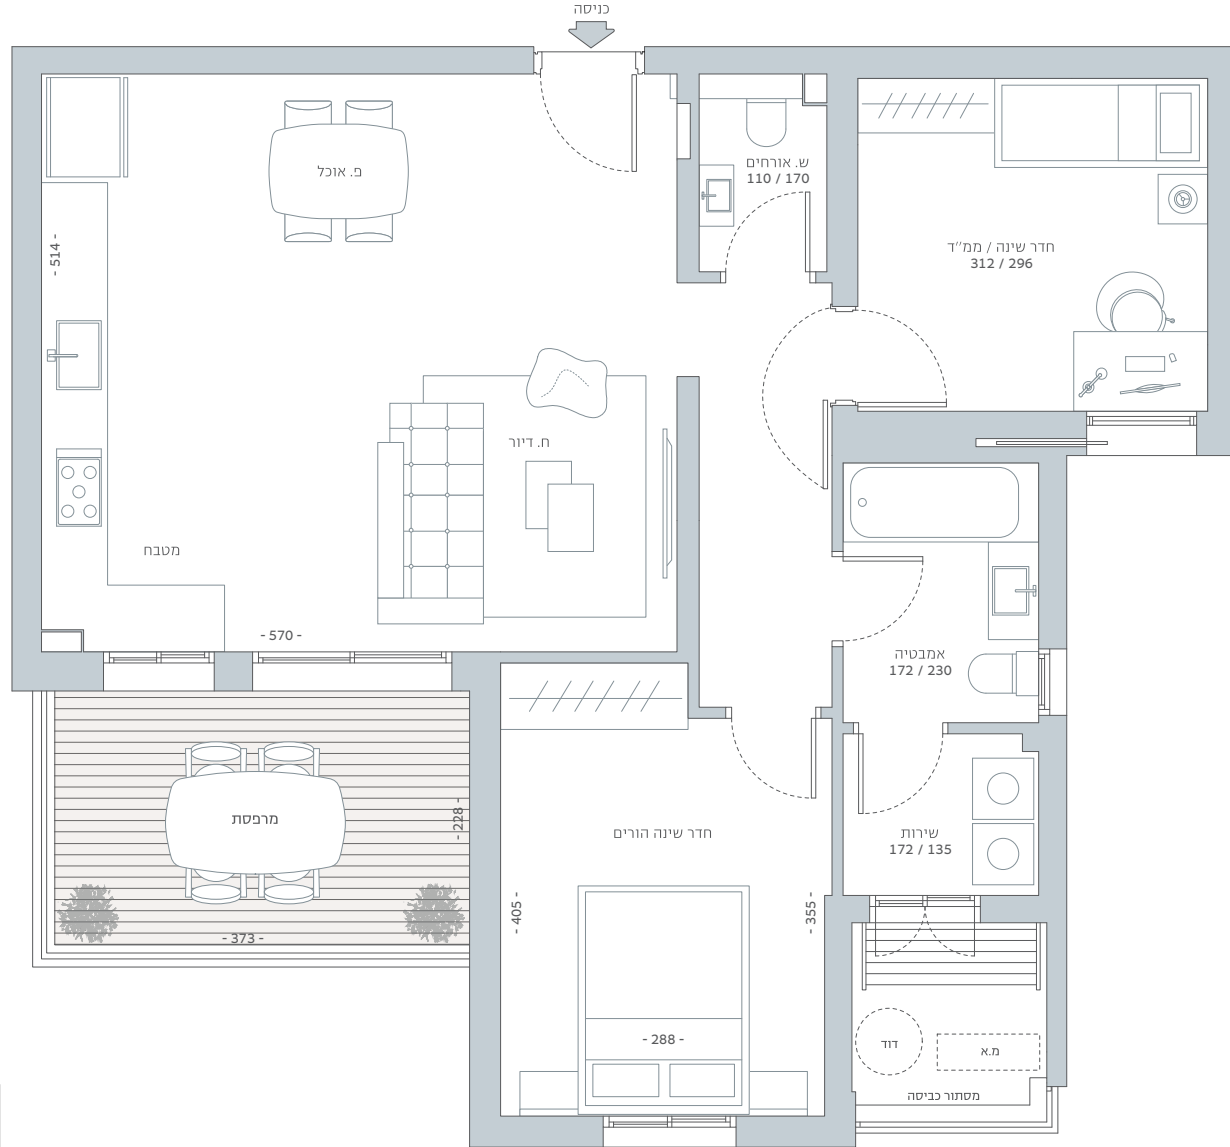

דגם A3

דירת 3 חדרים

קומות 3-7

שטח מכר: כ-78.74 מ"ר
שטח מרפסת: כ-9.87 מ"ר

בניינים 1-2-3

בניין 3

בניין 2

בניין 1