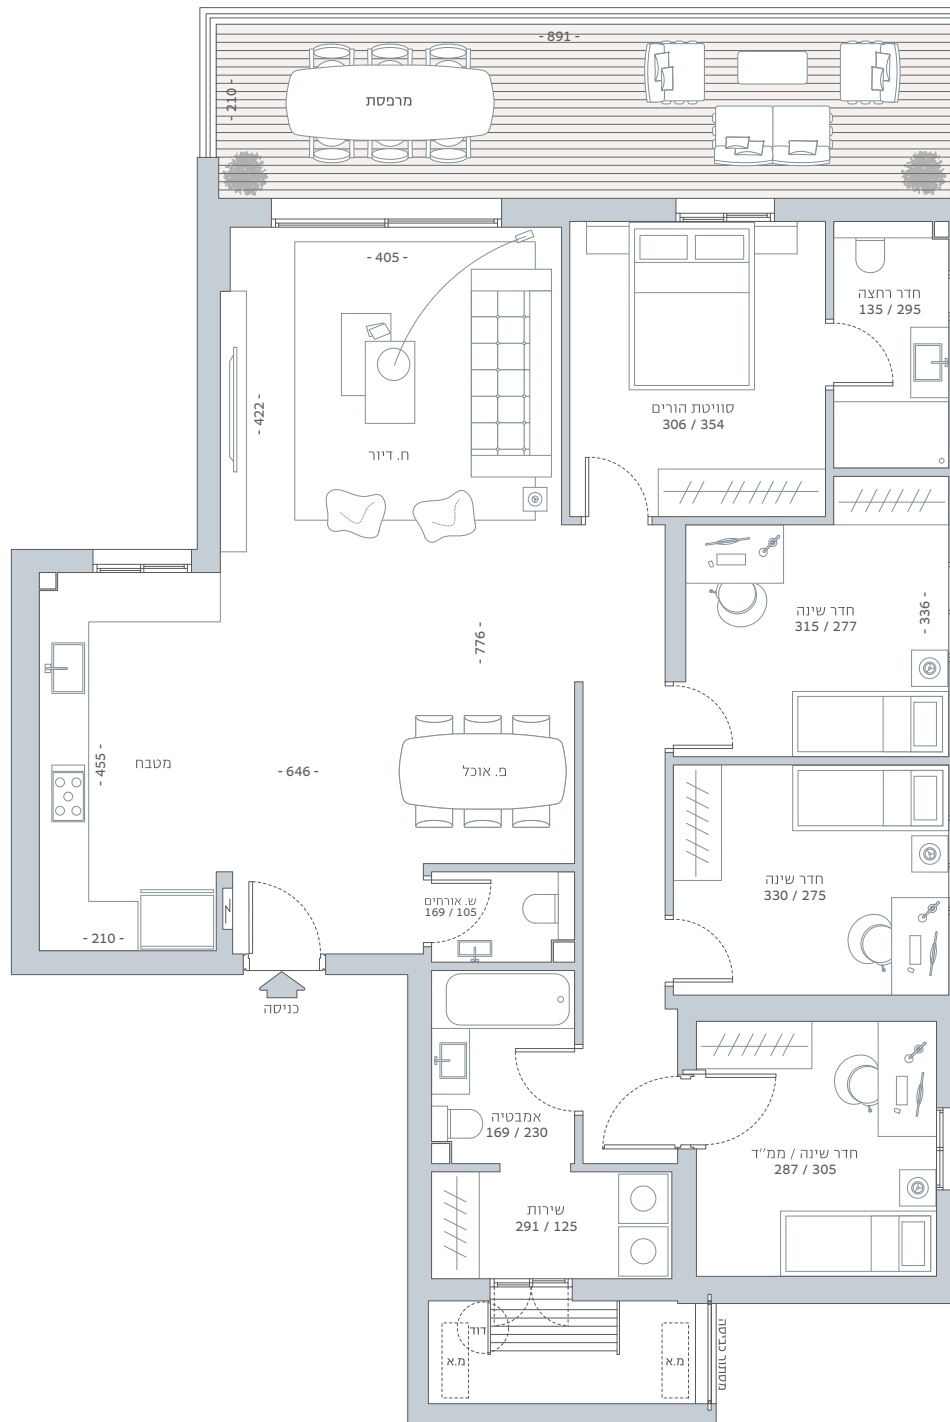

G דגם

דירת 5 חדרים

קומות 8-11
שטח מכר: כ-127.07 מ"ר
שטח מרפסת: כ-21.70 מ"ר

בניינים 1-2-3

בניין 3

בניין 2

בניין 1