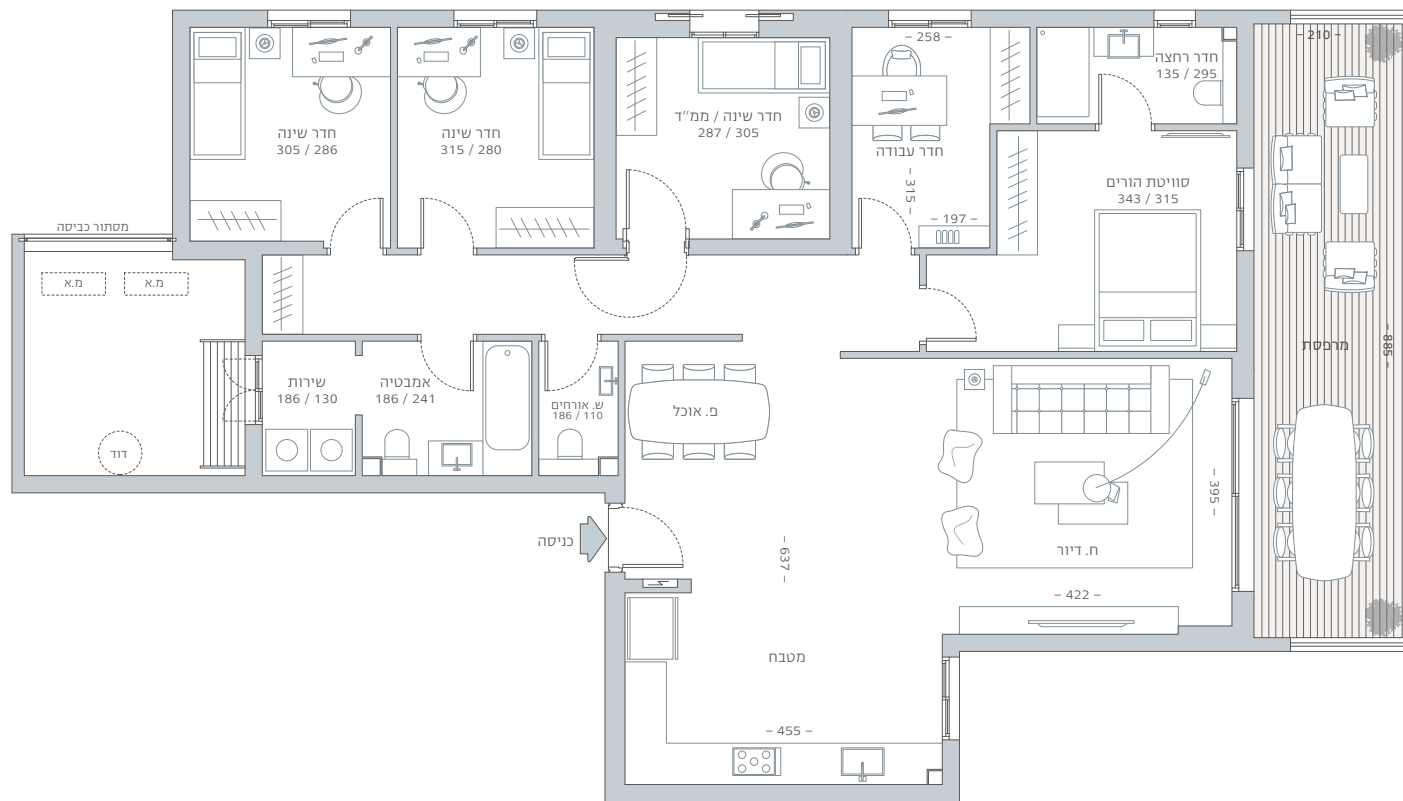

דגם H

דירת 5.5 חדרים

קומות 8-11
שטח מכר: כ-139.62 מ"ר
שטח מרפסת: כ-21.57 מ"ר

בניינים 1-2-3

בניין 3

בניין 2

בניין 1