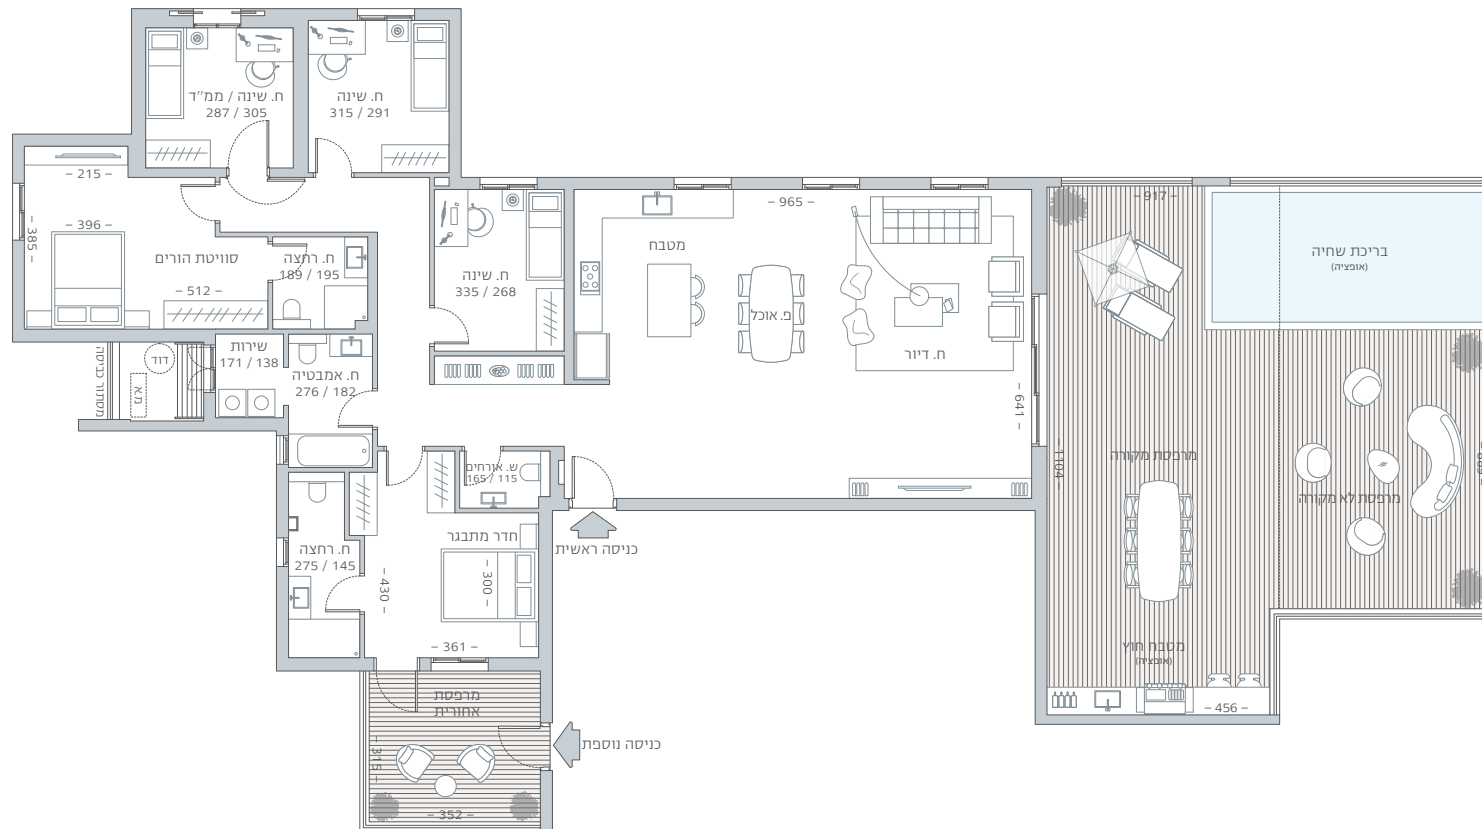

## דגם MPH2

פנטהאוז 6 חדרים

קומה 12

שטח מכר: כ-183.35 מ"ר  
 שטח מרפסת ראשית: כ-89.54 מ"ר  
 שטח מרפסת אחורית: כ-12.7 מ"ר  
 סה"כ שטח מרפסות: כ-102.24 מ"ר

בניינים 1-2-3

בניין 3

בניין 2

בניין 1